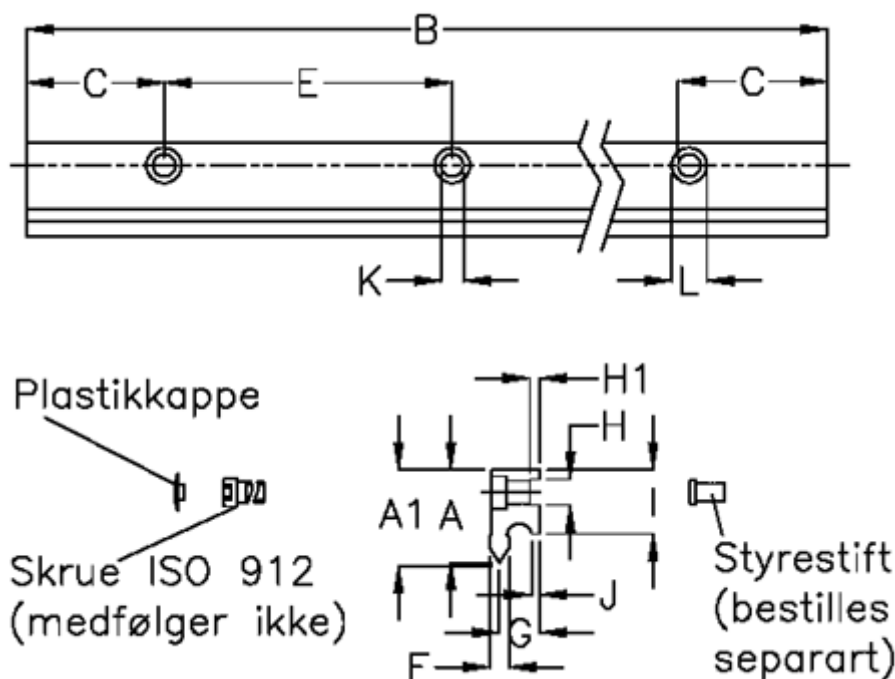

Varenummer: 05712558962
 Beskrivelse: Hepco GV3 profilskinne NL E L896 P2
 med forsænkede huller

Mål

A	= 43	G	= 19.7	vægt kg/1000 = 6.00
A1	= 43.37	H	= 12	
B	= 896	H1	= 4.0	
C	= 88.0	I	= 30.00	
E	= 180	J	= 4.80	
F	= 9.43	K	= 11.0	
For leje	= J54	L	= 18 x 10	
For styrestift	= SDP12	Præsicionstype	= P2	